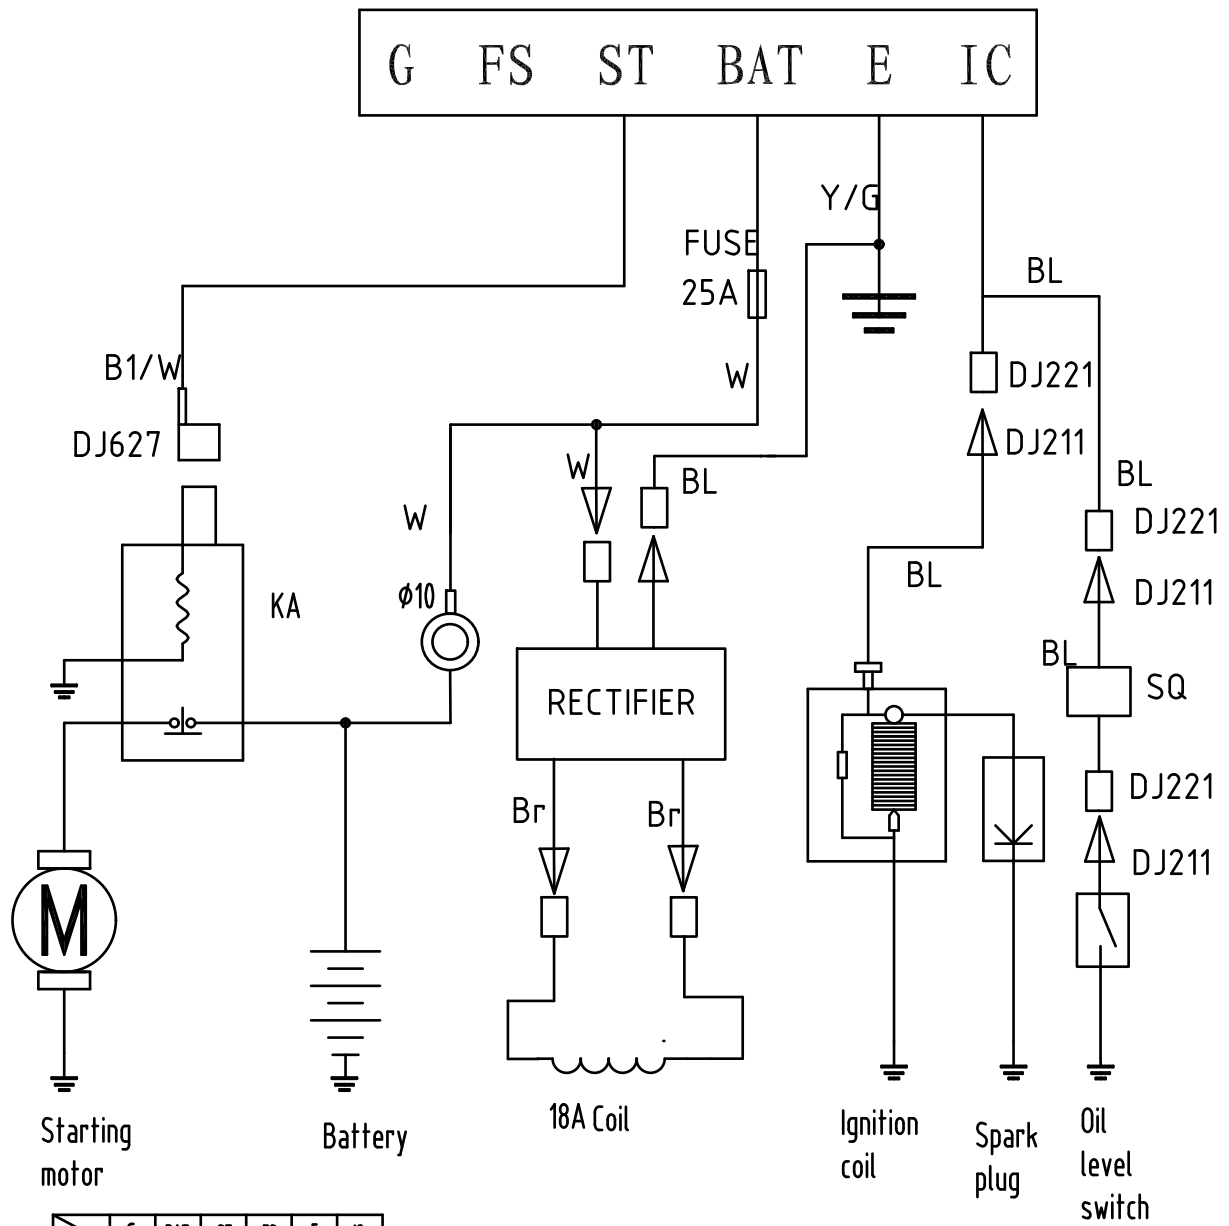

SA ENG SWITCH

	G	BAT	ST	FS	E	IC
OFF					⊖	⊖
ON						
START		⊖	⊖			