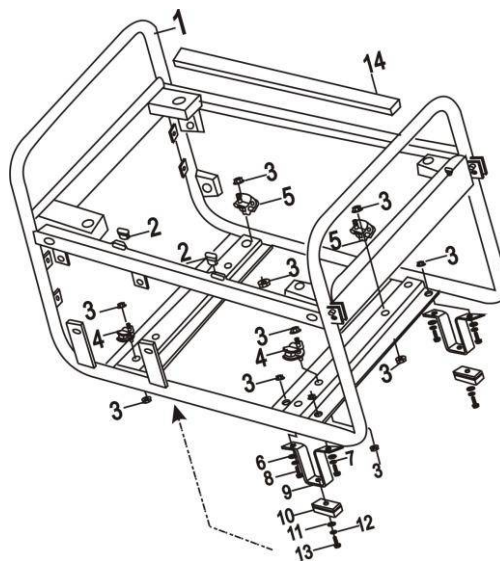

G-03 Frame

S/N	Part No.	Description	Quantity
G03-1	32100-BJ1Y2-0044	Frame	1
G03-2	32412-B9130-0001	Rubber pad, frame	2
G03-3	T311-0001	Nut M8	10
G03-4	32420-BC130-0001	Cushion, frame A	2
G03-5	32450-BC130-0001	Cushion, frame B	2
G03-6	T411-0001	Plain washer	4
G03-7	T441-0001	Plain washer	4
G03-8	T151-0006	Flange bolt M8×25	4
G03-9	32231-BB140-0003	Bracket	2
G03-10	31523-BF140-0001	Bracket cushion	2
G03-11	T411-0002	Plain washer Φ6	2
G03-12	T441-0002	Plain washer Φ6	2
G03-13	T151-0005	Flange bolt M8×16	2
G03-14	16912-BC130-0001		1