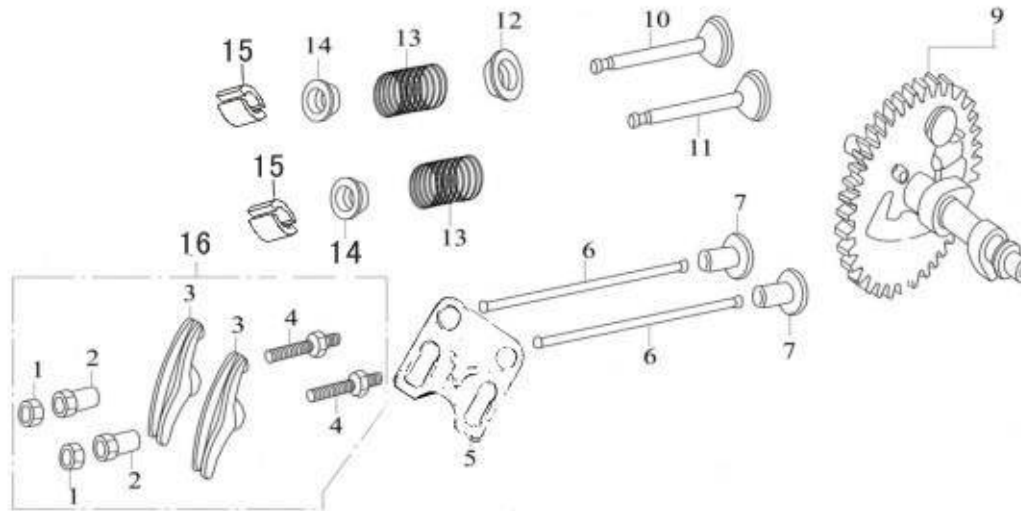

### E-03 Cylinder head & Cylinder head cover Assembly

Ref. No.	Part No.	Description	Quantity
E03-01	12220-A0810-0001	Bolt Assembly	1
E03-02	14420-A0810-0001	Seal Assembly	1
E03-03	<b>T152-0019</b>	Bolt:M6×12	1
E03-04	19121-A1010-0001	Lead wind cover (一)	1
E03-05	12200-A0810-0001	Cylinder head cover Assembly	1
E03-06	12212-A0810-0001	Gasket, cylinder head cover	1
E03-07	12118-A0810-0001	Bolt	4
E03-08	17218-BF130-0001	Stud M6×M8×106	2
E03-09	18214-A0710-0001	Stud M8×34	2
E03-10	27100-A0710-0001	Spark plug Assembly	1
E03-11	12117-A0810-0001	Set pin	2
E03-12	12100-A1210-0002	Cylinder head Assembly	1
E03-13	12120-A1210-0001	Gasket, cylinder head Assembly	1

## E-04 Crankshaft, Piston, Connecting rod & Balancing shaft

Ref. No.	Part No.	Description	Quantity
E04-01	13116-A1210-0001	Balancing shaft	1
E04-02	T910-0003	Bearing 6207	1
E04-03	13112-A0710-0001	Wood ruff key	1
E04-04	13110-A1210-0002	Crankshaft assembly	1
E04-05	13400-A1210-0003	Piston ring set	1
E04-06	13313-A1010-0001	Piston pin circlip	2
E04-07	13311-A1210-0004	Piston	1
E04-08	13312-A1010-0001	Piston pin	1
E04-09	13120-A1210-0001	Connecting rod assembly	1

## E-5 COMBINATION OF CAM SHAFT & VALVE ROCKER

S/N	Part No.	Description	Quantity
1	14314-A0710-0001	Lock nut	2
2	14312-A0710-0001	Sleeve	2
3	14311-A0810-0001	Valve rocker	2
4	14313-A0710-0001	Adjusting bolt for valve gap	2
5	14220-A0810-0002	Pusher guide	1
6	14210-A1010-0001	Pusher	2
7	14315-A0810-0001	Tappet	2
9	14100-A1210-0002	Camshaft assembly	1
10	14412-A1210-0001	Exhaust valve	1
11	14411-A1010-0003	Intake valve	1
12	14417-A0810-0001	Spring retainer, exhaust valve	1
13	14414-A0810-0001	Valve spring	2
14	14413-A1010-0001	Spring seat, exhaust valve	2
15	14418-A1010-0001	Valve lock clamp	4
16	14310-A0810-0001	Valve rocker assembly	1