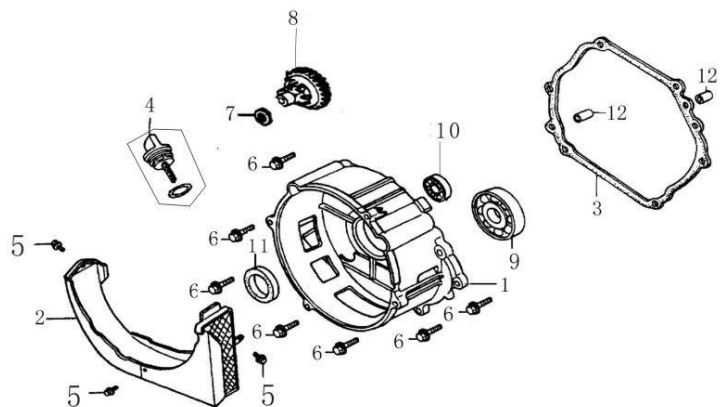

## E-01 Crankcase Assembly

Ref. No.	Part No.	Description	Quantity
E01-01	11116-A0810-0001	Washer	2
E01-02	11115-A0810-0001	Drain plug	2
E01-03	11120-A1010-0001	Oil seal, crankshaft Assembly	1
E01-04	11117-A0810-0001	(-)	1
E01-05	T152-0004	Seal	2
E01-06	11110-A1214-0005	Bolt M6×14	1
E01-07	11130-A1010-0001	Crankcase	1
E01-08	26113-A0810-0001	Oil seal, regulating sway bar	2
E01-09	26112-A0810-0001	Washer	1
E01-10	26111-A1010-0001	Split pin	1
E01-11	27400-A0810-0002	Regulating sway bar	1
E01-12	T910-0005	Oil sensor Assembly	1
E01-13	26500-G1110-0001	Bearing 6202	1
		Electromagnet	

## E-02 Crankcase cover Assembly

S/N	Part No.	Description	Quantity
E02-01	11211-BF130-0001	Crankcase cover	1
E02-02	11220-BF130-0001	Guard, crankcase cover Assembly	1
E02-03	11114-A1010-0001	Gasket, crankcase	1
E02-04	15510-BC130-0001	Dipstick	1
E02-05	31153-BC130-0002	Bolt M5×14	3
E02-06	<b>T151-0013</b>	Bolt M8×40	7
E02-07	25118-A0810-0001	Washer, driven gear	1
E02-08	25100-A1210-0001	Driven gear set, regulator assembly	1
E02-09	T910-0003	Bearing 6207	1
E02-10	T910-0005	Bearing 6202	1
E02-11	11120-A1010-0001	Oil seal , crankshaft assembly (一)	1
E02-12	11113-A0810-0001	Set pinΦ8×12	2

### E-03 Cylinder head & Cylinder head cover Assembly

Ref. No.	Part No.	Description	Quantity
E03-01	12220-A0810-0001	Bolt Assembly	1
E03-02	14420-A0810-0001	Seal Assembly	1
E03-03	<b>T152-0019</b>	Bolt:M6×12	1
E03-04	19121-A1010-0001	Lead wind cover (一)	1
E03-05	12200-A0810-0001	Cylinder head cover Assembly	1
E03-06	12212-A0810-0001	Gasket, cylinder head cover	1
E03-07	12118-A0810-0001	Bolt	4
E03-08	17218-BF130-0001	Stud M6×M8×106	2
E03-09	18214-A0710-0001	Stud M8×34	2
E03-10	27100-A0710-0001	Spark plug Assembly	1
E03-11	12117-A0810-0001	Set pin	2
E03-12	12100-A1210-0002	Cylinder head Assembly	1
E03-13	12120-A1210-0001	Gasket, cylinder head Assembly	1