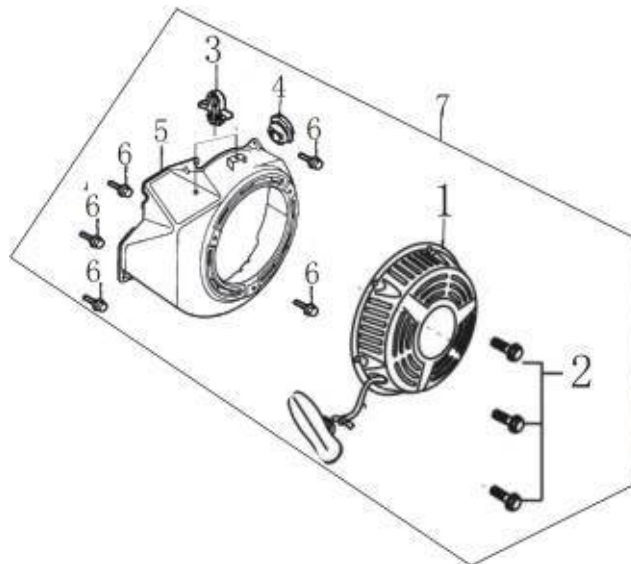

E-07 Recoil Starter

Ref.No.	Part No.	Description	Quantity
E07-01	23200-A1010-0022	Recoil starter assembly	1
E07-02	T152-0036	Bolt M6×8	3
E07-03	16845-BC130-0001	Friction spring	2
E07-04	19219-B9130-0001	Fan hood latex stop up	1
E07-05	19211-BF130-0040	Fan hood assembly	1
E07-06	T152-0019	Bolt M6×12	5
E07-07	23100-BF130-0064	Recoil starter assembly	1