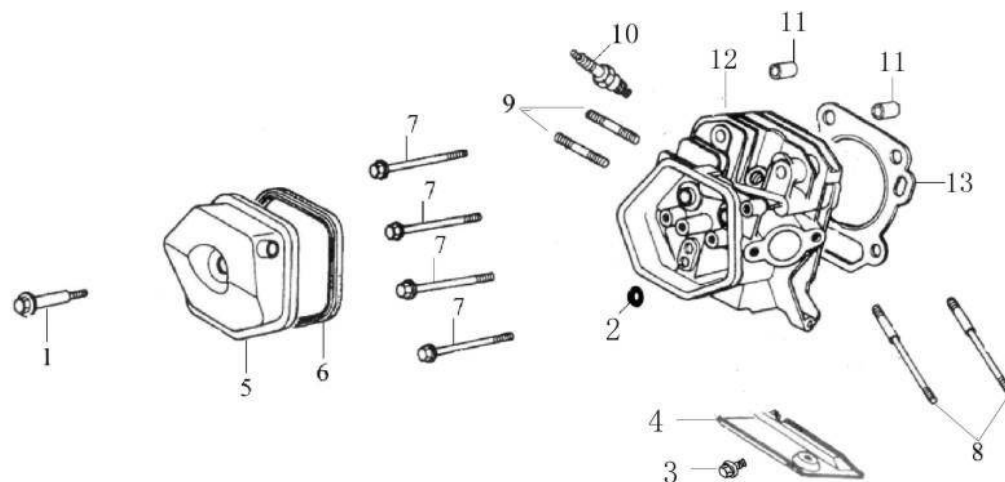

## E-01 Crankcase Assembly

Ref. No.	Part No.	Description	Quantity
E01-01	11116-A0810-0001	Washer	2
E01-02	11115-A0810-0001	Drain plug	2
E01-03	11120-A1010-0001	Oil seal, crankshaft Assembly	1
E01-04	11117-A0810-0001	(-)	1
E01-05	T152-0004	Seal	2
E01-06	11110-A1214-0005	Bolt M6×14	1
E01-07	11130-A1010-0001	Crankcase	1
E01-08	26113-A0810-0001	Oil seal, regulating sway bar	2
E01-09	26112-A0810-0001	Washer	1
E01-10	26111-A1010-0001	Split pin	1
E01-11	27400-A0810-0002	Regulating sway bar	1
E01-12	T910-0005	Oil sensor Assembly	1
E01-13	26500-G1110-0001	Bearing 6202	1
		Electromagnet	

## E-02 Crankcase cover Assembly

S/N	Part No.	Description	Quantity
E02-01	11211-BF130-0001	Crankcase cover	1
E02-02	11220-BF130-0001	Guard, crankcase cover Assembly	1
E02-03	11114-A1010-0001	Gasket, crankcase	1
E02-04	15510-BC130-0001	Dipstick	1
E02-05	31153-BC130-0002	Bolt M5×14	3
E02-06	<b>T151-0013</b>	Bolt M8×40	7
E02-07	25118-A0810-0001	Washer, driven gear	1
E02-08	25100-A1210-0001	Driven gear set, regulator assembly	1
E02-09	T910-0003	Bearing 6207	1
E02-10	T910-0005	Bearing 6202	1
E02-11	11120-A1010-0001	Oil seal , crankshaft assembly (一)	1
E02-12	11113-A0810-0001	Set pinΦ8×12	2

### E-03 Cylinder head & Cylinder head cover Assembly

Ref. No.	Part No.	Description	Quantity
E03-01	12220-A0810-0001	Bolt Assembly	1
E03-02	14420-A0810-0001	Seal Assembly	1
E03-03	<b>T152-0019</b>	Bolt:M6×12	1
E03-04	19121-A1010-0001	Lead wind cover (一)	1
E03-05	12200-A0810-0001	Cylinder head cover Assembly	1
E03-06	12212-A0810-0001	Gasket, cylinder head cover	1
E03-07	12118-A0810-0001	Bolt	4
E03-08	17218-BF130-0001	Stud M6×M8×106	2
E03-09	18214-A0710-0001	Stud M8×34	2
E03-10	27100-A0710-0001	Spark plug Assembly	1
E03-11	12117-A0810-0001	Set pin	2
E03-12	12100-A1210-0002	Cylinder head Assembly	1
E03-13	12120-A1210-0001	Gasket, cylinder head Assembly	1