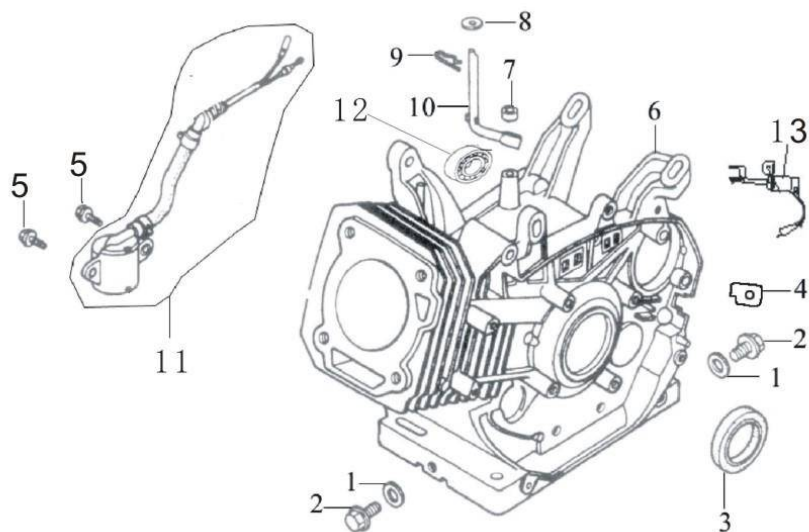

## E-01 Crankcase Assembly

Ref. No.	Part No.	Description	Quantity
E01-01	11116-A0810-0001	Washer	2
E01-02	11115-A0810-0001	Drain plug	2
E01-03	11120-A1010-0001	Oil seal, crankshaft Assembly	1
E01-04	11117-A0810-0001	(-)	1
E01-05	T152-0004	Seal	2
E01-06	11110-A1214-0005	Bolt M6×14	1
E01-07	11130-A1010-0001	Crankcase	1
E01-08	26113-A0810-0001	Oil seal, regulating sway bar	2
E01-09	26112-A0810-0001	Washer	1
E01-10	26111-A1010-0001	Split pin	1
E01-11	27400-A0810-0002	Regulating sway bar	1
E01-12	T910-0005	Oil sensor Assembly	1
E01-13	26500-G1110-0001	Bearing 6202	1
		Electromagnet	

## E-5 COMBINATION OF CAM SHAFT & VALVE ROCKER

S/N	Part No.	Description	Quantity
1	14314-A0710-0001	Lock nut	2
2	14312-A0710-0001	Sleeve	2
3	14311-A0810-0001	Valve rocker	2
4	14313-A0710-0001	Adjusting bolt for valve gap	2
5	14220-A0810-0002	Pusher guide	1
6	14210-A1010-0001	Pusher	2
7	14315-A0810-0001	Tappet	2
9	14100-A1210-0002	Camshaft assembly	1
10	14412-A1210-0001	Exhaust valve	1
11	14411-A1010-0003	Intake valve	1
12	14417-A0810-0001	Spring retainer, exhaust valve	1
13	14414-A0810-0001	Valve spring	2
14	14413-A1010-0001	Spring seat, exhaust valve	2
15	14418-A1010-0001	Valve lock clamp	4
16	14310-A0810-0001	Valve rocker assembly	1

## E-10 Ignition coil

S/N	Part No.	Description	Quantity
E10-1	T152-0034	Bolt M6×25	2
E10-2	27200-A1110-0001	Ignition coil uni	1
E10-3	24145-A1014-0001	Clamper, cord	1
E10-4	T152-0019	Bolt M6×12	1
E10-5	24130-A0714-0001	Charge coil	1
E10-6	T152-0011	Bolt M6×28	2
E10-7	19316-A0810-0002	Cable tie	1