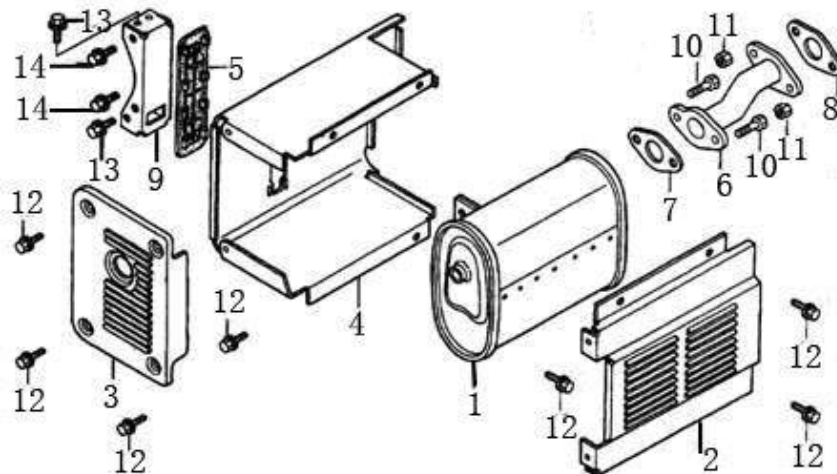

E-13 Muffler Assembly

S/N	Part No.	Description	Quantity
E13-01	18100-BJ1Y1-0001	Muffler assembly	1
E13-02	18130-BC130-0001	Muffler Outer hood assembly	1
E13-03	18230-BC130-0001	Muffler hood (一)	1
E13-04	18240-BJ130-0001	Muffler hood (二)	1
E13-05	18162-BC130-0001	Muffler stay airproof	1
E13-06	18117-BF130-0001	Exhaust pipe	1
E13-07	18217-BC130-0001	Gasket, exhaust pipe	1
E13-08	18215-BC130-0001	Gasket, outlet	1
E13-09	18161-BC130-0001	Muffler stay assembly	1
E13-10	T151-0016	Flange bolt M8×25	2
E13-11	T310-0001	Nut M8	2
E13-12	T152-0019	Flange bolt M6×12	7
E13-13	T151-0014	Flange bolt M8×12	2
E13-14	T151-0005	螺栓 M8×16	2