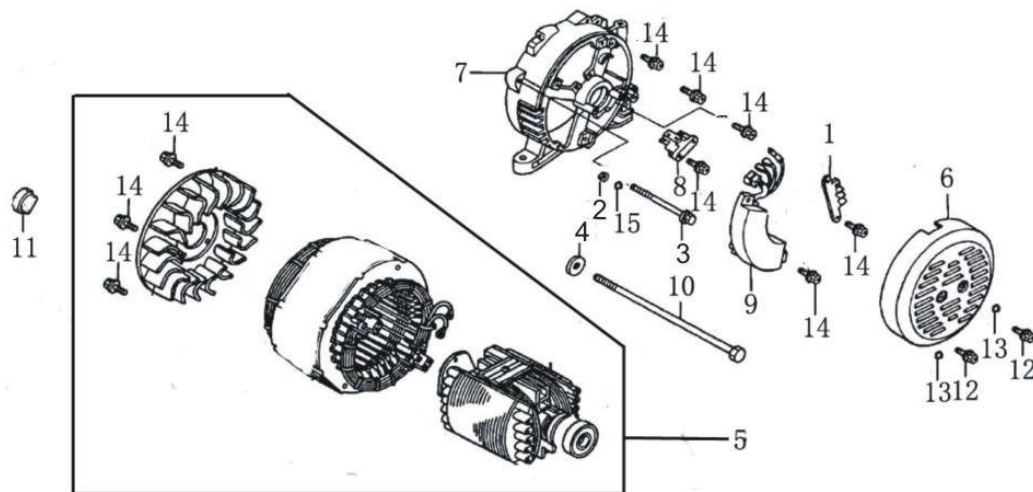

G-02 Generator

S/N	Part No.	Description	Quantity
G02-01	31154-BC130-0002	Connecting plate	1
G02-02	T411-0002	Washer 6mm	4
G02-03	31112-BJ1Y1-0001	Bolt M6×179	4
G02-04	31126-BC130-0001	Plain washer	1
G02-05	31100-BJ1Y1-0003	Stator & rotor Assembly	1
G02-06	31152-BC130-0004	Generator end cover	1
G02-07	31151-BC130-0001	Generator stay	1
G02-08	31130-BC130-0001	Brush Assembly	1
G02-09	31140-BC130-0001	Voltage regulator assembly	1
G02-10	31125-BJ1Y1-0001	Bolt M10×285	1
G02-11	11312-BC130-0001	Plug, sump	1
G02-12	31153-A0410-0001	Bolt M5×10	2
G02-13	31511-A1713-0001	Red washer 5mm	2
G02-14	31153-BC130-0002	Screw M5×14	7
G02-15	T441-0002	Spring washer 6mm	4