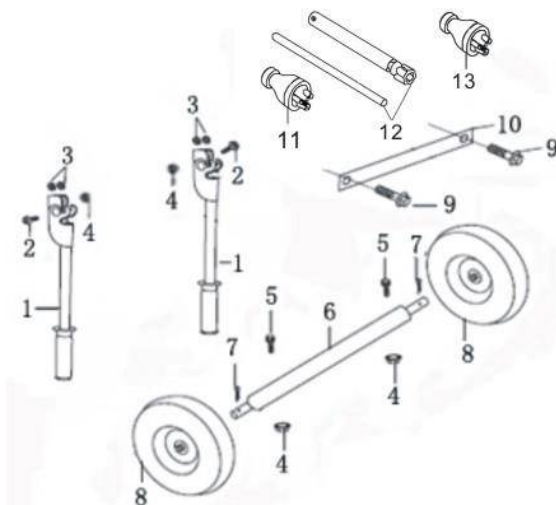

G-04 Wheel, Battery

S/N	Part No.	Description	Quantity
G04-1	32417-BC130-0001	Armrest	2
G04-2	32139-BB140-0001	Flange bolt	2
G04-3	31161-B9130-0001	Handle gasket	4
G04-4	T311-0001	Nut M8	4
G04-5	T151-0006	Flange bolt M8×25	8
G04-6	31311-BC130-0002	Wheel axel,	1
G04-7	31352-B9130-0002	Split pin	2
G04-8	45420-B9130-0019	Wheel kit	2
G04-9	T152-0019	Flange bolt M6×12	2
G04-10	32433-BG140-0001	Battery box cover	1
G04-11	31224-B9130-0006	Plug (30A)	2
G04-12	92230-B9130-0001	Sparking plug wrench(short)	1
G04-13	31247-B9130-0001	Plug	1