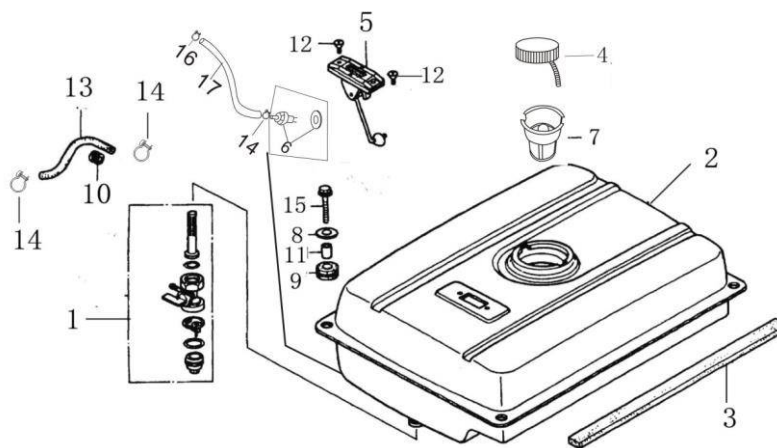

E-14 Fuel tank Assembly

S/N	Part No.	Description	Quantity
E14-01	16640-B9130-0002	Fuel cock assembly	1
E14-02	16510-BC130-0078	Fuel tank	1
E14-03	16912-BC130-0001	Stripe, fuel tank	1
E14-04	16400-A0410-0002	Fuel filler cap comp.	1
E14-05	16560-B9130-0001	Oil indicator assembly	1
E14-06	16557-A0710-0001		1
E14-07	16610-A0710-0003	Fuel filler assembly	1
E14-08	16546-B9130-0001	Washer	4
E14-09	16911-B9130-0001	Cushion	4
E14-10	16626-BC130-0001	Vitta restrict	1
E14-11	16914-B9130-0001	Bush	4
E14-12	T211-0002	Screw M5×12	2
E14-13	16621-BC130-0004	Outlet pipe (φ8.5×φ4.5×180)	1
E14-14	16622-A0710-0002	Tube clip	3
E14-15	T151-0003	Bolt M6×22 (Flange)	4
E14-16	16622-A0710-0003	Tube clip	1
E14-17	11513-A0710-0002	Tube clip	1