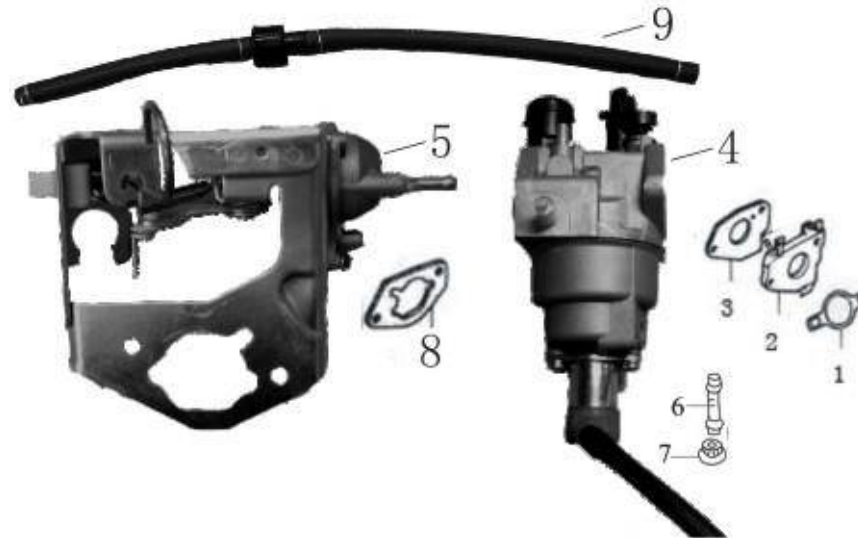

E-06 Carburetor Assembly

Ref. No.	Part No.	Description	Quantity
E06-01	17219-A1010-0001	Inlet gasket	1
E06-02	16120-BG130-0001	Float needle	1
E06-03	16113-A1110-0001	Carburetor gasket	1
E06-04	16100-BJ130-0001	Carburetor Assembly	1
E06-05	16800-BC130-0001	Manual choke Assembly	1
E06-06	16244- BJ130-0001	Main nozzle	1
E06-07	16243-A1210-0001	Main jet	1
E06-08	17113-A0810-0003	Gasket, air cleaner	1
E06-09	16840-BC130-0001	Check valve Assembly	1