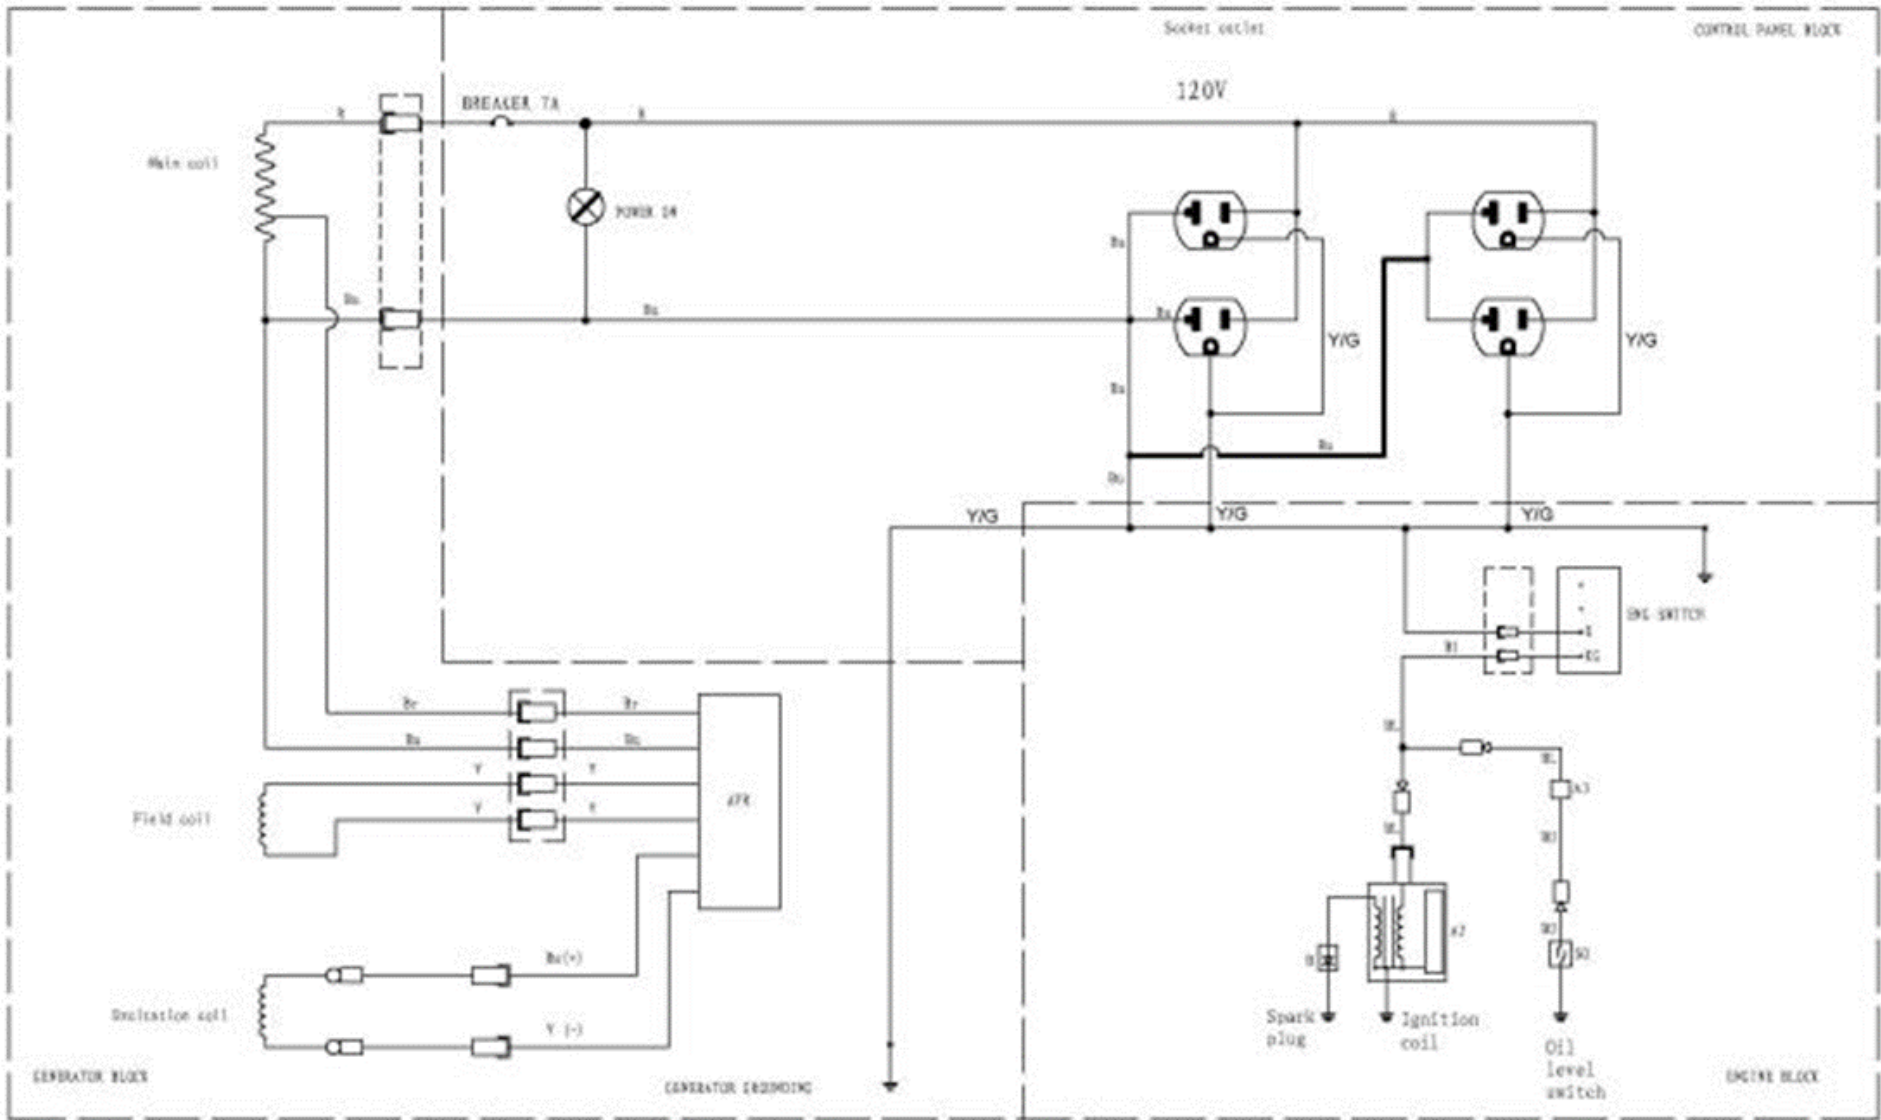

# ENERGY STORM

**LIFAN  
POWER  
USA**

WIRE

B	Black	R	Red
Y	Yellow	W	White
BE	Blue	Br	Brown
G	Green		

ENG SWITCH

	CC	E
OFF	⊖	⊖
ON	⊖	⊖

## ES-2000 PORTABLE GENERATOR WIRING DIAGRAM

[www.lifanpowerusa.com](http://www.lifanpowerusa.com)