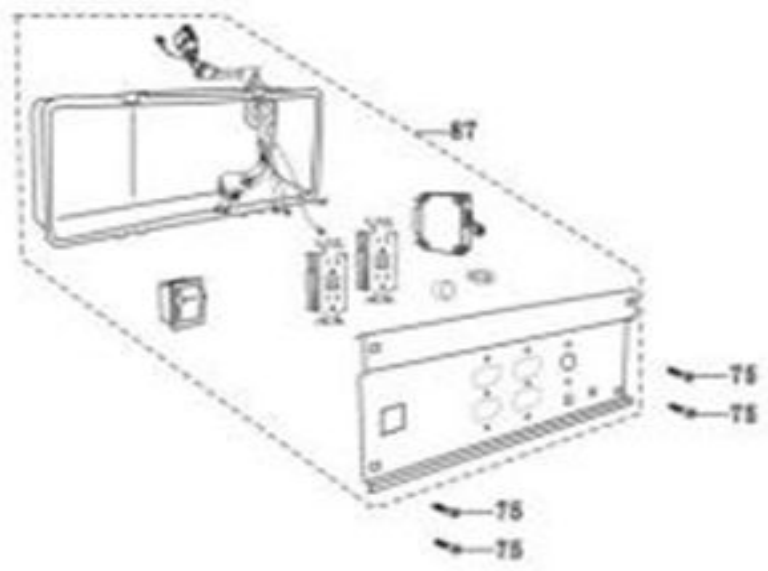

75
74
73

ENERGY STORM

ES-2000 INVERTER GENERATOR

S/N	Part No.	Description	Qty
1	11110-A0430-0001	Crankcase	1
2	11120-A0410-0002	Oil seal 17X30X6 ,crankshaft	1
3	11115-A0710-0001	Drian plug	2
4	11116-A0710-0001	Washer	2
5	T152-0019	Bolt M6X12	11
6	32141-IW124-0001	Flow guard	1
7	26112-A0410-0001	Keeper,sway bar	1
8	26113-A0410-0001	Washer,sway bar	1
9	26111-A0410-0001	sway bar	1
10	11130-A0410-0001	Oil seal,sway bar	1
11	11113-A0710-0001	Set pin ϕ 8X14	2
12	11114-A0430-0001	Gasket,crankcase	1
13	11211-A0430-0001	Crankcase cover	1
14	11120-A0410-0002	Oil seal 17X30X6 ,crankshaft	1
15	15510-A0710-0001	Dipstick sub-assy	1
16	15610-A0710-0001	Oil plug sub-assy	1
17	25100-A0410-0001	Driven gear sub-assy,governor	1
18	T910-0006	Bearing 6203	1
19	GB/T5789-86	Bolt M6X28	6
20	T230-0020	Bolt M6 \times 20	2
21	18215-BT2Y0-0001	Gasket exhaust port	1
22	18100-BT2Y0-0003	Exhaust muffler	1
23	13400-A0410-0001	Piston ring set	1
24	13313-A0410-0001	Circlip,piston pin	2
25	13311-A0410-0001	Piston	2
26	13312-A0410-0001	Piston pin	1

S/N	Part No.	Description	Qty
27	13120-A0410-0001	Connecting rod	1
28	13110-A0430-0004	Crankshaft sub-assy	1
29	14100-A0410-0001	Camshaft	1
30	14114-A0410-0001	Washer,camshaft	1
31	17113-A0410-0001	Gasket,air cleaner	1
32	17100-A0430-0001	Housing,air cleaner	1
33	17219-A0430-0001	Gasket,intake port	1
34	16120-A0430-0001	Connecting block	1
35	16113-A0430-0001	Gasket, carburetor	1
36	16100-A0430-0001	Carburetor assy	1
37	T311-0002	Nut M6	1
38	26116-A0710-0001	Lock bolt	1
39	26200-A0430-0001	Mount, governor	1
40	26114-A0430-0001	Governor arm	1
41	26118-A0410-0001	Assistant spring, governor	1
42	26115-A0410-0001	Pull-rod, governor	1
43	26117-A0410-0001	Return spring	1
44	GB/T16674	Bolt M6 \times 8	3
45	23100-BT2Y0-0005	Recoil starter	1
46	192110-BT2Y0-0005	Fan hood sub-assy	1
47	23317-A0410-0001	Nut M12 \times 1.25	1
48	23316-A0430-0001	Starting flange	1
49	19111-A0410-0001	Fan, flywheel	1
50	23300-A0430-0001	Flywheel	1