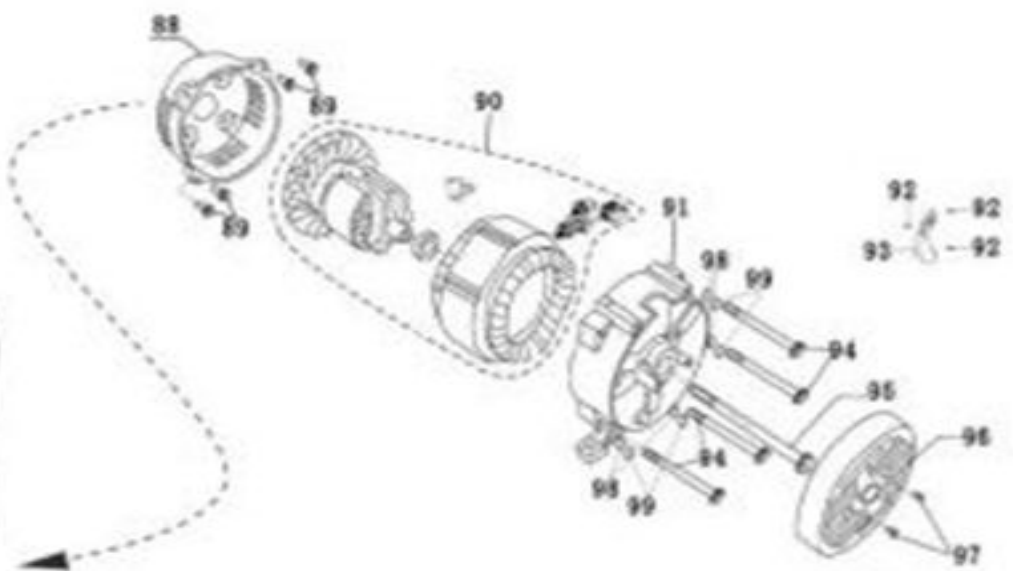

75
74
73

ENERGY STORM

ES-2000 INVERTER GENERATOR

S/N	Part No.	Description	Qty
1	11110-A0430-0001	Crankcase	1
2	11120-A0410-0002	Oil seal 17X30X6 ,crankshaft	1
3	11115-A0710-0001	Drian plug	2
4	11116-A0710-0001	Washer	2
5	T152-0019	Bolt M6X12	11
6	32141-IW124-0001	Flow guard	1
7	26112-A0410-0001	Keeper,sway bar	1
8	26113-A0410-0001	Washer,sway bar	1
9	26111-A0410-0001	sway bar	1
10	11130-A0410-0001	Oil seal,sway bar	1
11	11113-A0710-0001	Set pin ϕ 8X14	2
12	11114-A0430-0001	Gasket,crankcase	1
13	11211-A0430-0001	Crankcase cover	1
14	11120-A0410-0002	Oil seal 17X30X6 ,crankshaft	1
15	15510-A0710-0001	Dipstick sub-assy	1
16	15610-A0710-0001	Oil plug sub-assy	1
17	25100-A0410-0001	Driven gear sub-assy,governor	1
18	T910-0006	Bearing 6203	1
19	GB/T5789-86	Bolt M6X28	6
20	T230-0020	Bolt M6 \times 20	2
21	18215-BT2Y0-0001	Gasket exhaust port	1
22	18100-BT2Y0-0003	Exhaust muffler	1
23	13400-A0410-0001	Piston ring set	1
24	13313-A0410-0001	Circlip,piston pin	2
25	13311-A0410-0001	Piston	2
26	13312-A0410-0001	Piston pin	1

S/N	Part No.	Description	Qty
27	13120-A0410-0001	Connecting rod	1
28	13110-A0430-0004	Crankshaft sub-assy	1
29	14100-A0410-0001	Camshaft	1
30	14114-A0410-0001	Washer,camshaft	1
31	17113-A0410-0001	Gasket,air cleaner	1
32	17100-A0430-0001	Housing,air cleaner	1
33	17219-A0430-0001	Gasket,intake port	1
34	16120-A0430-0001	Connecting block	1
35	16113-A0430-0001	Gasket, carburetor	1
36	16100-A0430-0001	Carburetor assy	1
37	T311-0002	Nut M6	1
38	26116-A0710-0001	Lock bolt	1
39	26200-A0430-0001	Mount, governor	1
40	26114-A0430-0001	Governor arm	1
41	26118-A0410-0001	Assistant spring, governor	1
42	26115-A0410-0001	Pull-rod, governor	1
43	26117-A0410-0001	Return spring	1
44	GB/T16674	Bolt M6 \times 8	3
45	23100-BT2Y0-0005	Recoil starter	1
46	192110-BT2Y0-0005	Fan hood sub-assy	1
47	23317-A0410-0001	Nut M12 \times 1.25	1
48	23316-A0430-0001	Starting flange	1
49	19111-A0410-0001	Fan, flywheel	1
50	23300-A0430-0001	Flywheel	1