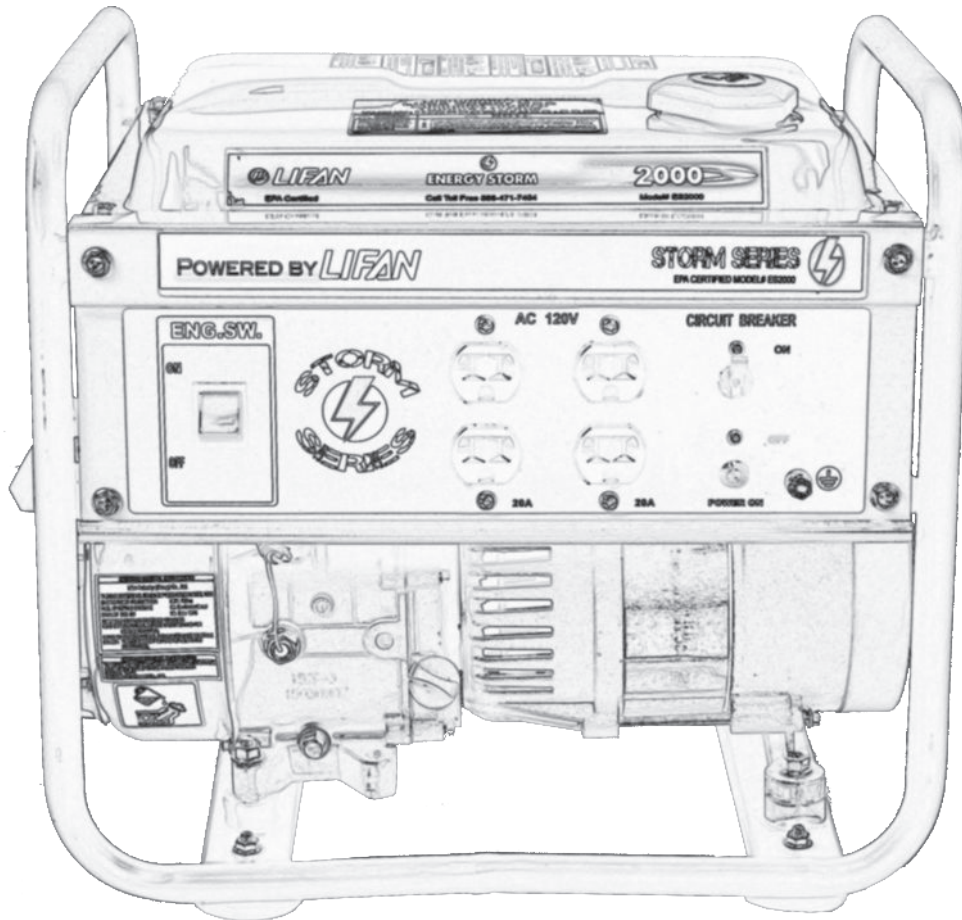

ENERGY STORM

ES-2000 PORTABLE GENERATOR

**LIFAN
POWER
USA**

2205 Industrial Park Road
Van Buren, AR
72956

www.lifanpowerusa.com
(866) 471-7464